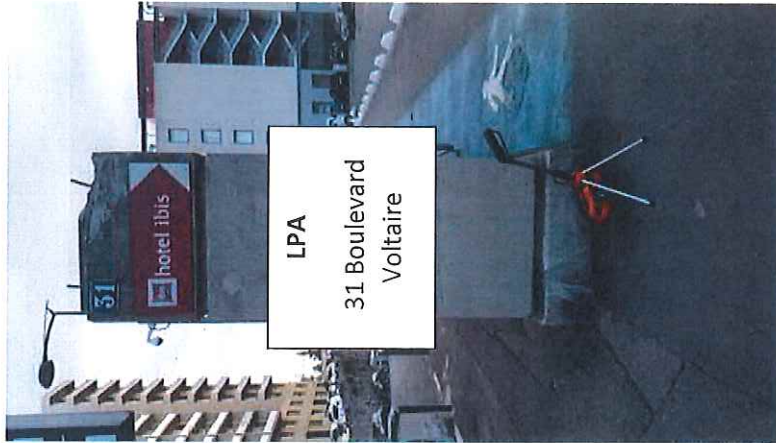

**Par détail  
des Lieux de travail  
(coté Orféa)**

996 mètres

719 mètres

964 mètres

687 mètres

Via Emprise SNCF (mesures effectués à l'odomètre)

Distance entre LPA et Restaurants

En marchant à 4km/h, on effectue 666,6 mètres en 10 Minutes