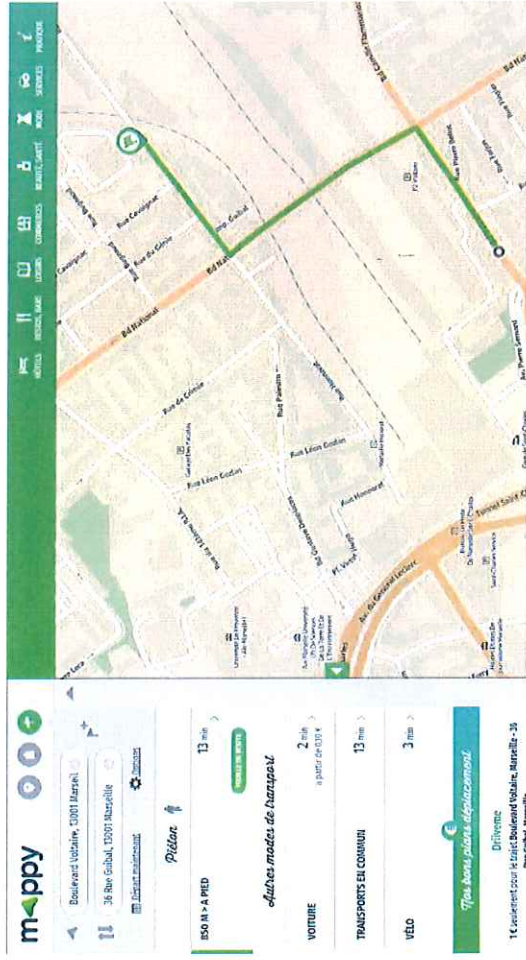

**Par détail  
des Lieux de travail  
(coté Orféa)**

996 mètres

719 mètres

964 mètres

687 mètres

Via Emprise SNCF (mesures effectués à l'odomètre)

Distance entre LPA et Restaurants

En marchant à 4km/h, on effectue 666,6 mètres en 10 Minutes

Via MAPPY

LPA, 31 Boulevard Voltaire, 13001 Marseille → Restaurant Mobilité, 36 Rue Guibal, 13001 Marseille 850m (source Mappy)

LPA, 31 Boulevard Voltaire, 13001 Marseille → Restaurant Epic SNCF CPRP 8 Rue Frédéric Ozanam, 13003 Marseille 850m (source Mappy)